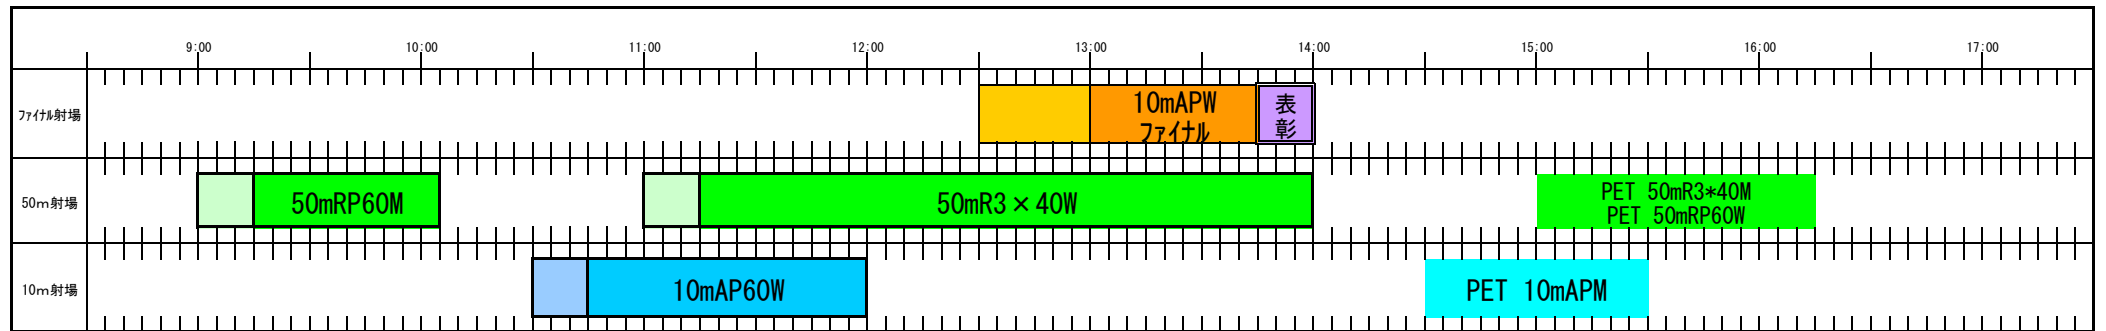

平成30年度冬季ライフル&ピストル射撃競技・広島大会

競技日程

11月22日(木)

11月23日(金)

11月24日(土)

11月25日(日)

	都道府県	人数	ライフル						ピストル				
			R3×40M	R3×40W	RP60M	P60W	S60M	S60W	ARMix	50mP	APM	APW	APMix
関東	神奈川県	1								1	1		
北陸	福井	1									1		
近畿	京都	1									1		1
	大阪	1										1	
	兵庫	1									1		
中国	島根	2			1			1					
	岡山	3	1		1		2						
	広島	6			1		1	1			2	1	
	山口	4			1			1			1		2
四国	香川	2		1		1					1		
	徳島	1									1		
	愛媛	8	1		1			2		1	4	1	
	高知	2									2		
九州	福岡	6	1		1					1	1	3	2
	佐賀	1			1								
	長崎	2									1	1	1
	大分	1									1		
	宮崎	3		1	1		1	1			1		
その他	学連	4					1				3		
合計		50	3	2	8	1	5	6	0	3	22	7	6