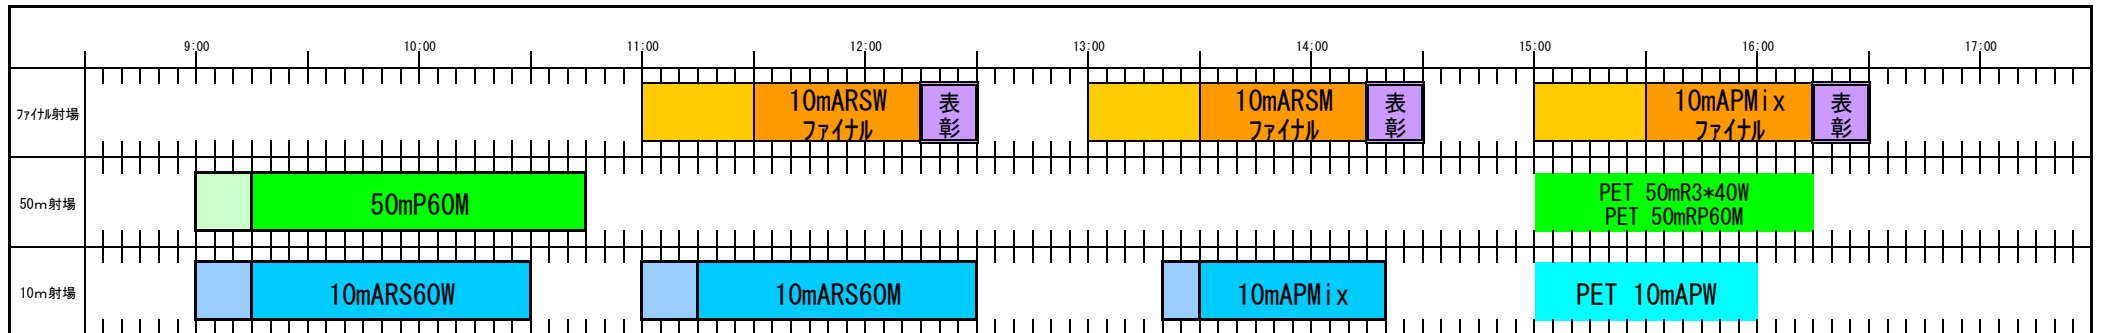

平成30年度冬季ライフル&ピストル射撃競技・広島大会

競技日程

11月22日(木)

11月23日(金)

11月24日(土)

11月25日(日)

	都道府県	人数	ライフル						ピストル				
			R3×40M	R3×40W	RP60M	P60W	S60M	S60W	ARMix	50mP	APM	APW	APMix
関東	神奈川県	1								1	1		
北陸	福井	1									1		
近畿	京都	1									1		1
	大阪	1										1	
	兵庫	1									1		
中国	島根	2			1			1					
	岡山	3	1		1		2						
	広島	6			1		1	1			2	1	
	山口	4			1			1			1		2
四国	香川	2		1		1					1		
	徳島	1									1		
	愛媛	8	1		1			2		1	4	1	
	高知	2									2		
九州	福岡	6	1		1					1	1	3	2
	佐賀	1			1								
	長崎	2									1	1	1
	大分	1									1		
	宮崎	3		1	1		1	1			1		
その他	学連	4					1				3		
合計		50	3	2	8	1	5	6	0	3	22	7	6